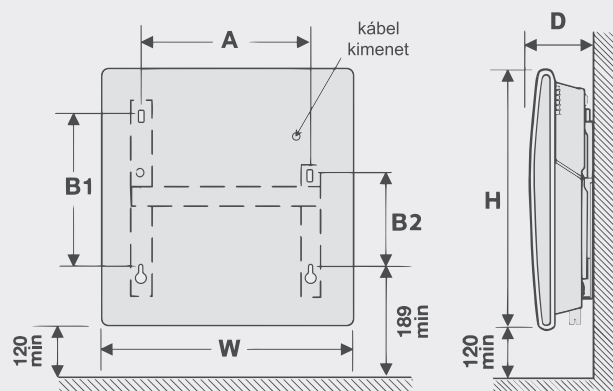

DIGITÁLIS VEZÉRLŐPANEL

- 1 Hőmérséklet és az aktuális üzemmód kijelzése - 2 mód: Manual/Prog
- 2 Navigációs gombok
- 3 Hozzáférés a menühöz/jóváhagyás

TELEPÍTÉSI MÉRETEK (mm)

HD TECHNOLOGIA

HD panel felületi hője kombinálva a konvekciós hővel, a gyorsabb felfűtés és homogénebb hőérzet érdekében.