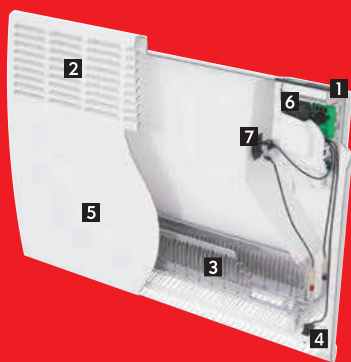

Technológia

ALUMÍNÍUM
ÖTVÖZET
+
DIFFÚZOROS
FŰTŐELEM

Fűtőelem

Digitális vezérlés

* Mechanikus termosztátos változathoz képest.

** Elérhető: 1. vízszintes - 2. függőleges - 3. lábazati.

- 1 LCD digitális vezérlő
- 2 Levegő kivezető
- 3 Burkolt, diffúzoros alumínium ötvözet fűtőelem
- 4 Helyiség hőmérséklet érzékelő szenzor
- 5 HD előlapi panel
- 6 Borulásérzékelő szenzor
- 7 Túlmelegedésgátló biztonsági egység

DIGITÁLIS VEZÉRLŐPANEL

- 1 Hőmérséklet és az aktuális üzemmód kijelzése - 2 mód: Manual/Prog
- 2 Navigációs gombok
- 3 Hozzáférés a menühöz/jóváhagyás

TELEPÍTÉSI MÉRETEK (mm)

HD TECHNOLOGIA

HD panel felületi hője kombinálva a konvekciós hővel, a gyorsabb felfűtés és homogénebb hőérzet érdekében.